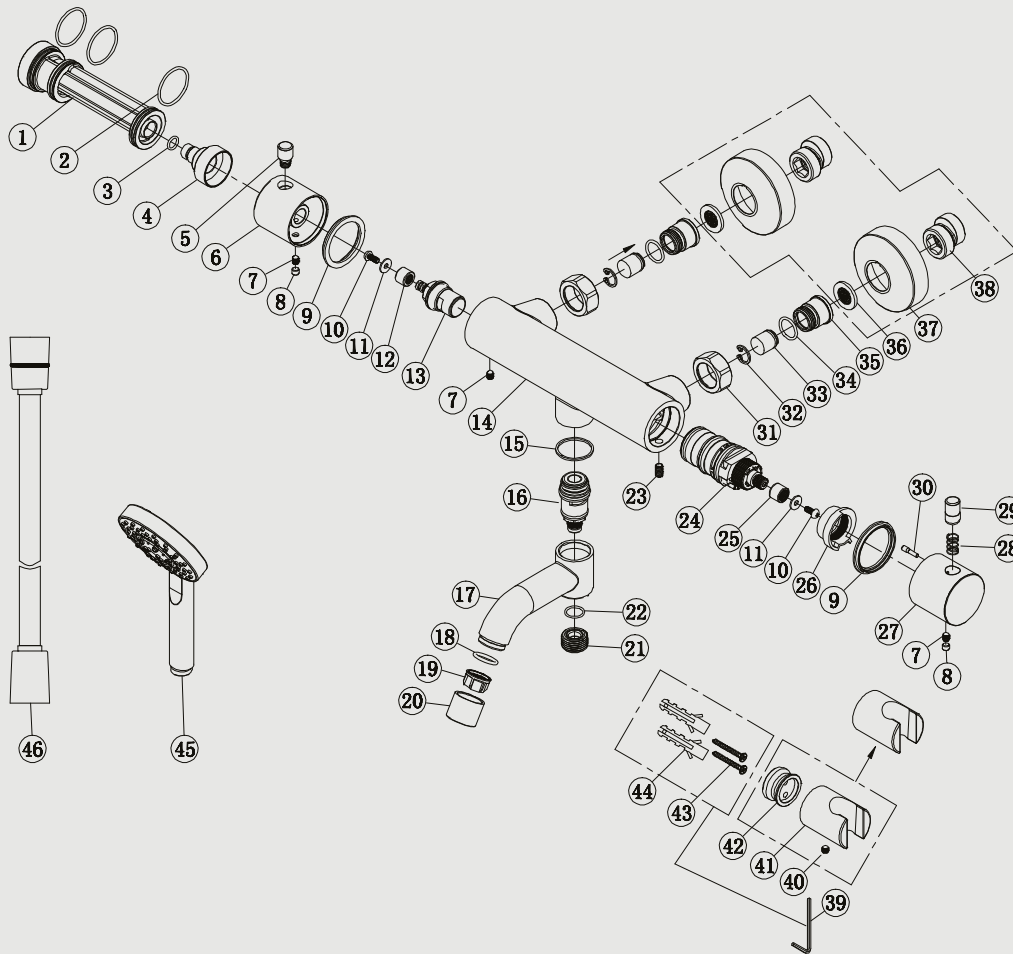

Edition: 2020-04-01

1. 1 Core of body
2. 2 o ring
3. 3 o ring
4. 4 house for cartridge
5. 5 handwheel bar
6. 6 handwheel
7. 7 inner hex screw
8. 8 separation rubber
9. 9 spring washer
10. 10 round screw nut
11. 11 washer
12. 12 splined hub
13. 13 cartridge
14. 14 body
15. 15 washer
16. 16 spout cartridge
17. 17 bath spout
18. 18 o ring
19. 19 aerator
20. 20 aerator cover
21. 21 connector
22. 22 o ring
23. 23 inner hex screw
24. 24 thermostatic cartridge
25. 25 drive gear
26. 26 temp. limiting ring
27. 27 therm. handwheel
28. 28 button spring
29. 29 handwheel button
30. 30 handwheel plug
31. 31 foot nut
32. 32 c ring
33. 33 check valve
34. 34 o ring
35. 35 connector
36. 36 G3/4 washer
37. 37 decoration cover
38. 38 connector
39. 39 inner hex spanner
40. 40 inner hex screw
41. 41 holder body
42. 42 fixing base
43. 43 screw
44. 44 plastic screw
45. 45 handshower
46. 46 shower hose

Steel Pleasure 4 Amber

Ammehana ruostumatonta terästä. Termostaattihana, jossa integroitu vaihdin ja kääntyvä juoksuputki. Kiertymätön letku. Kaksi toimintoa: käsisuihku ja juoksuputki.

Tuotenumero RSK

20047 8362069

Tekniset tiedot:

CC 150, mukana epäkeskot CC 160:lle

Suihkuletku: 1,5 m